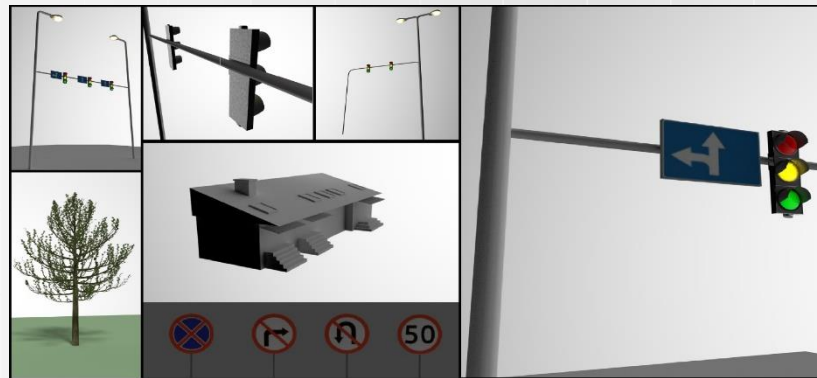

Projekty wykonane w 2018

Inteligentne miasto

Projekt zakładał stworzenie sztucznego ruchu drogowego w wirtualnym świecie.