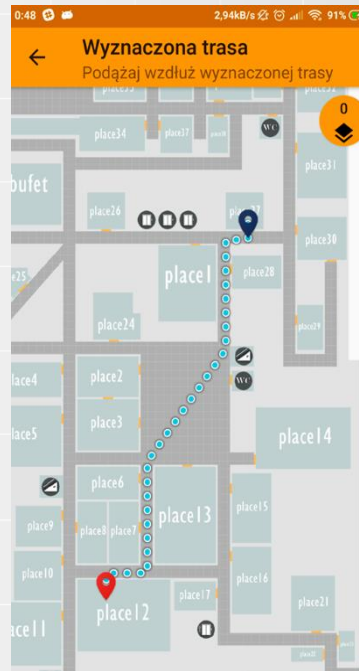

Projekty wykonane w 2018

Interaktywna mapa szpitala

Projekt jest realizowany przy współpracy z kołem naukowym Micela. Stworzenie aplikacji ma na celu pomoc pacjentom w poruszaniu się po Wojewódzkim Szpitalu Specjalistycznym we Wrocławiu.